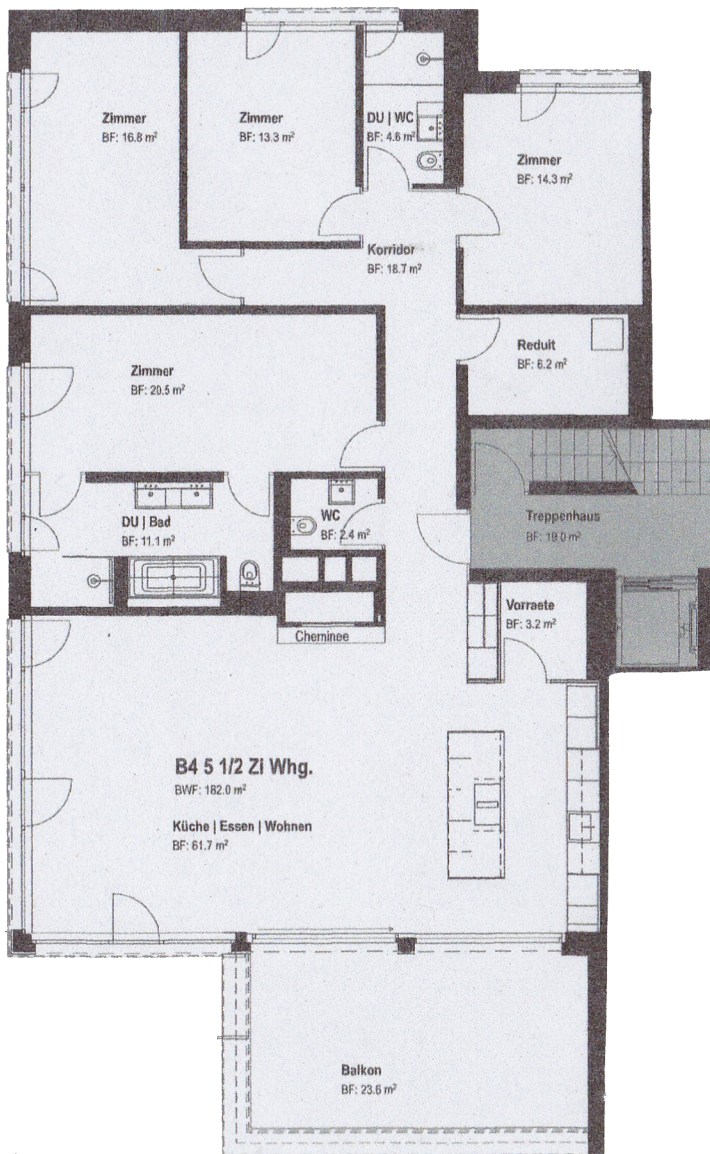

# HAUS B – OBERGESCHOSS

Vorderbergstrasse 24d

## WOHNUNG B4

5 1/2-Zimmer-Wohnung  
Bruttowohnfläche 182.0 m<sup>2</sup>  
Nettowoohnfläche 172.8 m<sup>2</sup>

MST. 1:100